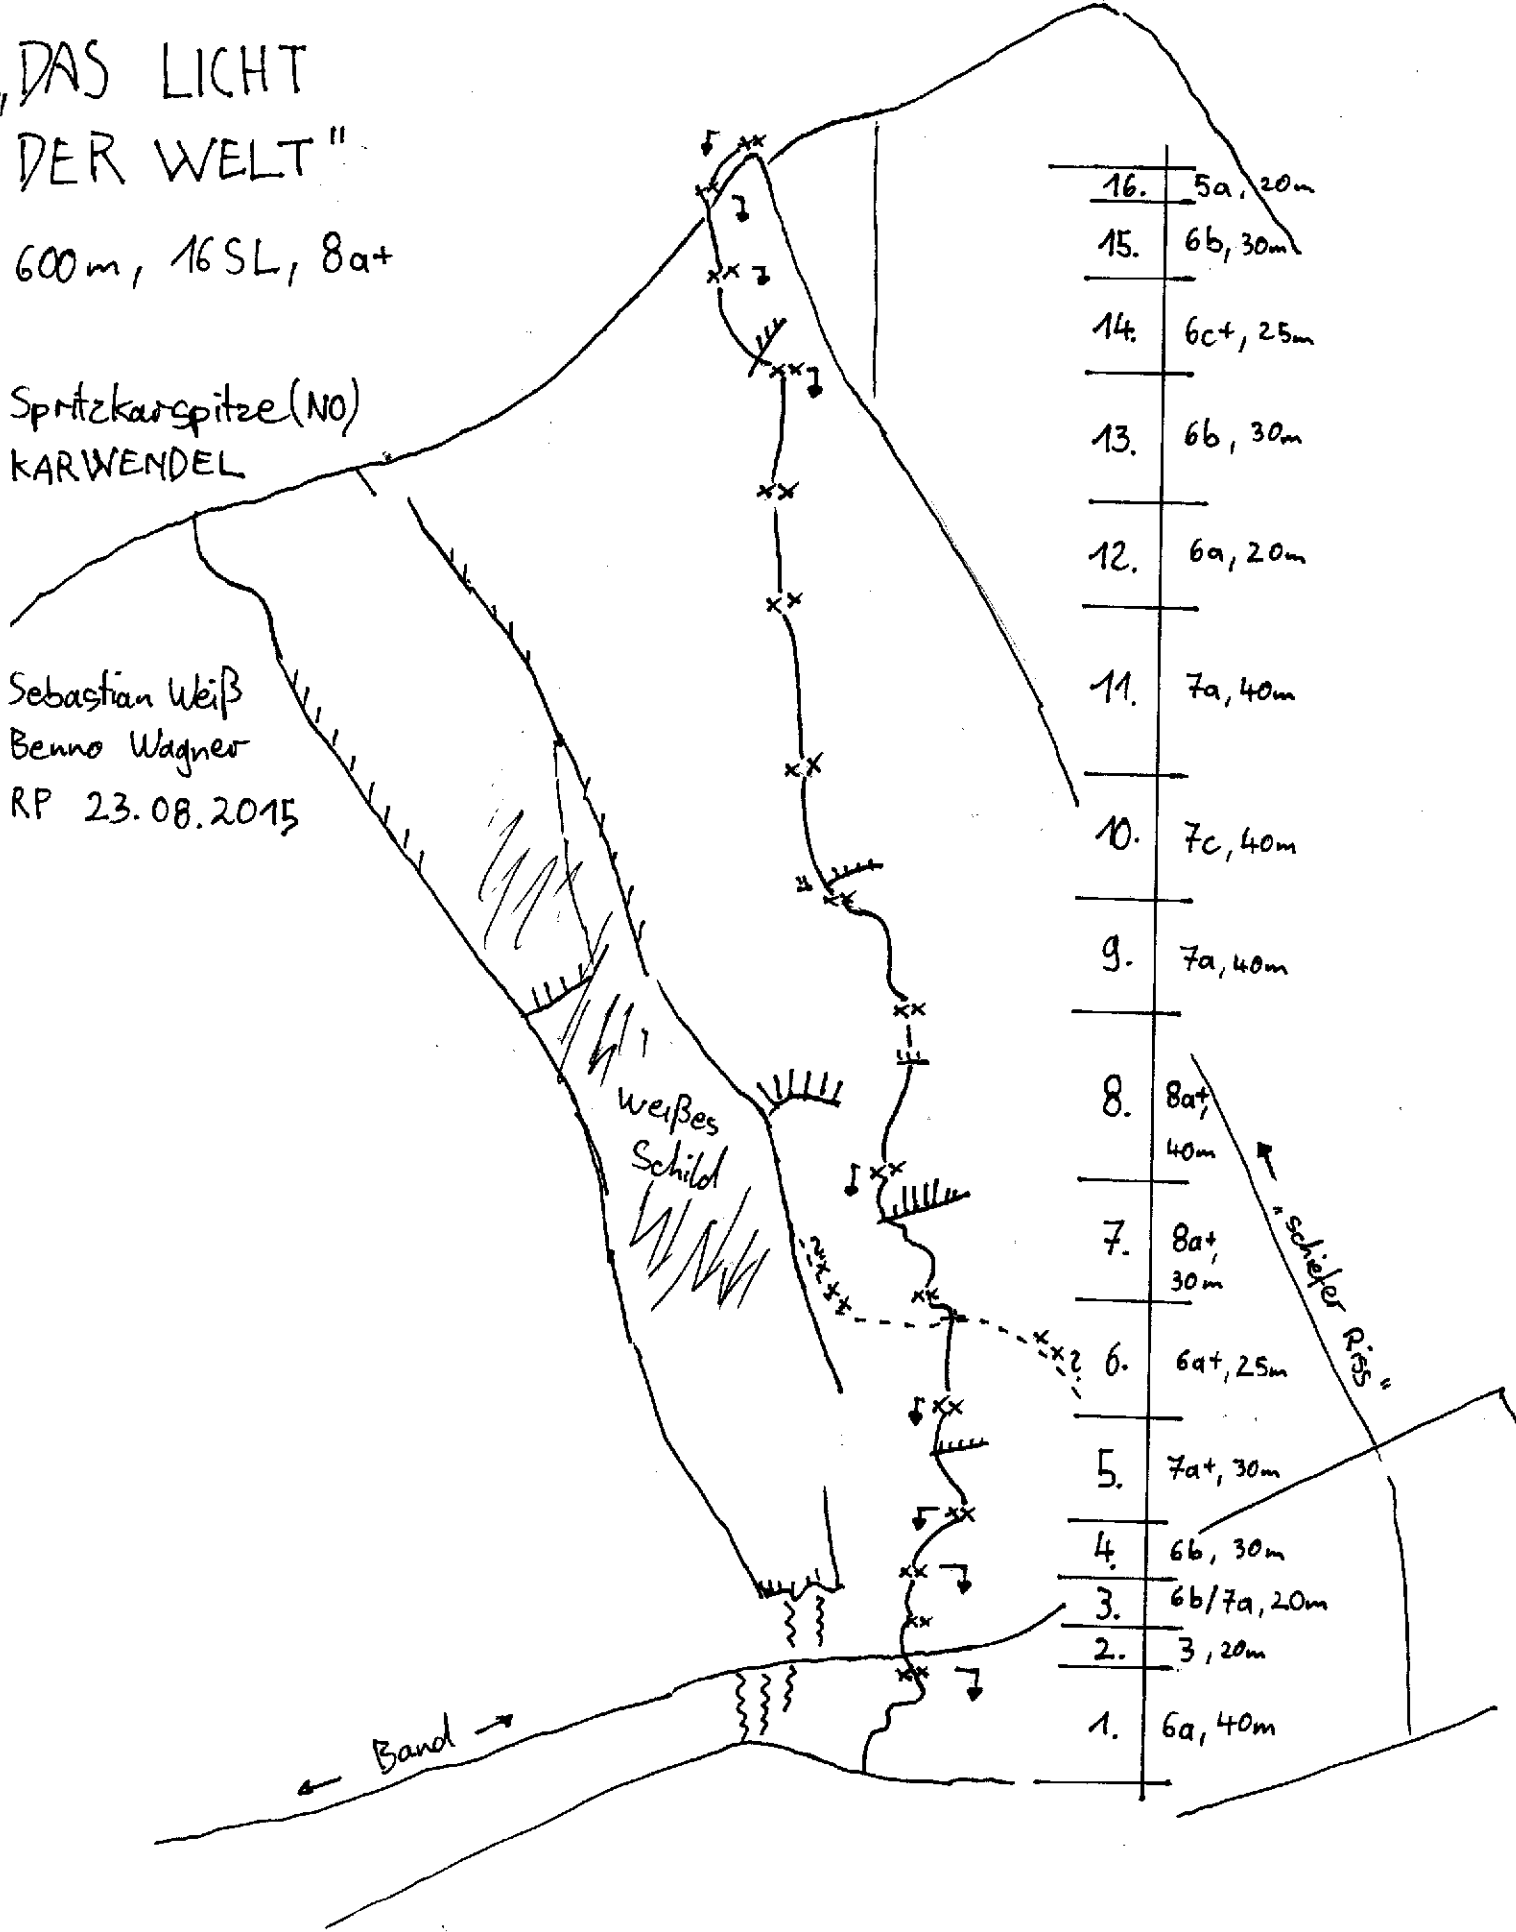

"DAS LICHT DER WELT"

600m, 16SL, 8a+

Spritzkarspitze (NO)
KARWENDEL

Sebastian Weiß
Benno Wagner
RP 23.08.2015

16.	5a, 20m
15.	6b, 30m
14.	6c+, 25m
13.	6b, 30m
12.	6a, 20m
11.	7a, 40m
10.	7c, 40m
9.	7a, 40m
8.	8a+, 40m
7.	8a+, 30m
6.	6a+, 25m
5.	7a+, 30m
4.	6b, 30m
3.	6b/7a, 20m
2.	3, 20m
1.	6a, 40m

↑ "schiefer Riss"

← Band →